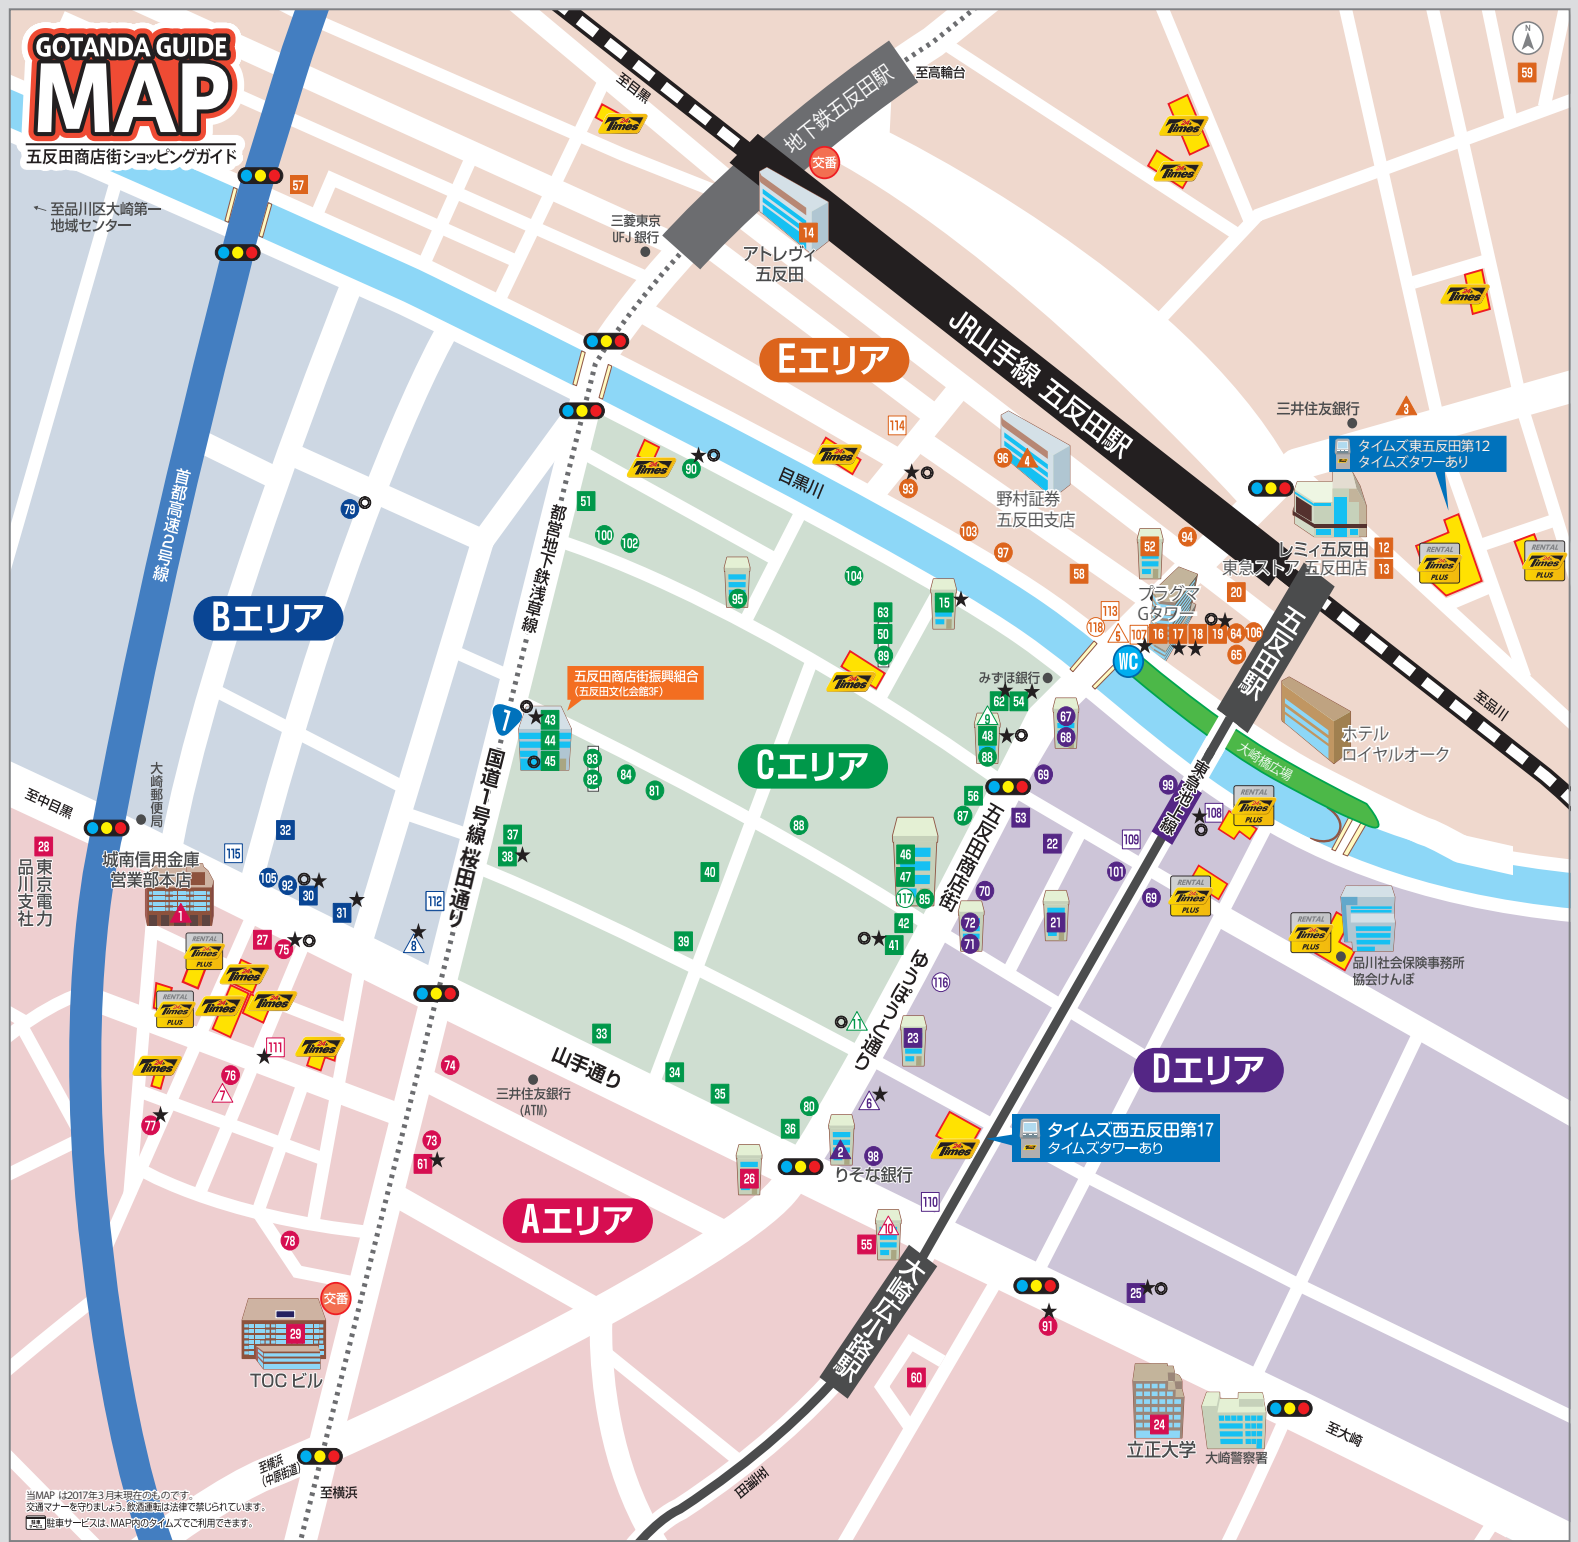

● 食事

炭火焼肉 テナム(2F)	E	64
わったりぼうず(B1F)	E	65
焼肉 大山飯店(2F)	D	66
ラーメン 小法師	D	67
吉そば 五反田店	D	68
居酒屋 横手屋	D	69
三田製麺所五反田店	D	70
天丼てんや 西五反田店	D	71
とんかつ五反田 井泉(2F)	D	72
スペイン料理ジローナ	A	73
フランス料理レ・アール	A	74
中国料理 桐島家	○★	A 75
寿し処 阿部	A	76
中華 平和軒	★	A 77
そば処 遊庵	A	78
ラーメン 豚とこむぎ	○	B 79
関西大衆割烹 たこ安(2F)	C	80
鮎ダイニング アナザープレス	C	81
居酒屋 五反田でい	C	82
JYU-BEI はらみ堂(2F)	C	83
イタリアン KURA GOTANDA(1F)	C	84
銀座蕎麦屋五反田店(そばと焼酎)	C	85
七屋焼 若	C	86
親子丼 なか卯五反田店	C	87
洋食 スワチカ	C	88
焼き鳥・水炊き たから(2F)	C	89
秋田料理 吾作	○★	C 90
中華レストラン 辰巳家	★	A 91
カレーハウスCoCo壱番屋	B	92
中国料理 東京酒樓	○★	E 93
東五反田丁目酒場	E	94
居酒屋 乃乃(1F)	C	95
ロマーノ五反田	E	96
五反田 ワイン酒場 マルミチェ	E	97
麵彩房 五反田店	D	98
五反田桜小路東京食堂	D	99
江戸前 能寿司	C	100
串揚げ酒場 仲丸	D	101
広島お好み焼 うしお	C	102
鶏焼肉 ぼかたれ(2F)	E	103
TGI FRIDAYS 五反田店	C	104
マッシュルーム・パフアローカフェ	B	105
ランナー タイレストラン(B1F)	E	106

□ 食品・酒類・コンビニ

岸商店	★	E	107
鳥肉・唐揚げ 信濃屋	○★	D	108
酒類 魚屋酒店	D	109	
菓子 サトー	D	110	
風流珍菓 進世堂	★	A	111
桑原商店	B	112	
ファミリーマート 西五反田丁目店	E	113	
酒類 酒舗きもと	E	114	
旬八青果店 五反田店	B	115	

○ファーストフード/カフェ

スターバックスコーヒー西五反田店(1F)	D	116
クア・アイナ五反田店(1F)	C	117
サブウェイ五反田西口店	E	118

GOTANDA GUIDE MAP

五反田商店街ショッピングガイド

← 至品川区大崎第一地域センター

至中目黒

至横浜

※店名後のアルファベットは、地図上のエリアを、数字は地図上の番号を表示しています。
※★印は品川区共通商品券の歓迎店です。
※タイムズの駐車サービスは○印の店舗のみです。

▲金融機関(順不同)

城南信用金庫本店	A	1
りそな銀行五反田支店	D	2
三井生命保険(株)南東京支社	E	3
野村証券 五反田支店	E	4

△医療・薬局

平尾クリニック(3F)	E	5
薬 ヒコサカ薬局	★	D 6
内科 五反田フラインクリニック	A	7
薬 インダ薬局	★	B 8
五反田西口クリニック(2F)	C	9
大崎広小路内科(4F)	A	10
田口クリニック	C	11

■生活全般

レミイ五反田	E	12
東急ストア 五反田店	E	13
アトレヴィ五反田	E	14
不動産(株)ユニオンエステ	★	C 15
銀座メガネコンタクト 五反田西口店	E	16
刃物とカギ 守正(1F)	★	E 17
サンコー電気	★	E 18
生花と園芸 吉花園	○★	E 19
(有)宝亭(3F)	E	20
イルモンドビル	D	21
理容 HAIR SOYUZ(ソユーズ)	D	22
五反田NTビル	D	23
立正大学	A	24
文具オカジマ(1F)	○★	D 25
中村屋ビル	A	26
トヨタレンタリース東京 五反田店	A	27
東京電力 品川支社	A	28
テーオーシービル	A	29
理容室オリオン	○★	B 30
近代道具一式 矢崎ふとん店	★	B 31
印刷 三協社	B	32
カギ タキケン製造	C	33
クリーニング ポプラ	C	34
建築金物 いさみや	C	35
印鑑 名刺 大橋印舗	C	36
コーシンインテックス(4F)	C	37
日旅サービス 五反田営業所	★	C 38
割ぱし・包装用品 吉野屋	C	39
センチュリー21ケイエス	C	40
カメラとプリント シマダカメラ店	○★	C 41
化粧品 島田屋	C	42
ヴァリー国際エージェンシー(4F)	○★	C 43
岩本宣伝社	C	44
五反田文化会館	○	C 45
カノウビル	C	46
舞祭楽 フジテン(8F)	★	C 47
アムネット 五反田店	○★	C 48
生花 植田生花店	C	49
田口商事	C	50
銀座メガネコンタクト 五反田西口店	C	51
トラヤビル	E	52
カバン、ハンドバッグ コーリスストア	D	53
◎藤屋	★	C 54
住まいるパートナー	○	A 55
理容室 髪や	C	56
結婚相談所 マリッジテラス五反田	E	57
ビッグエコー五反田 西口店	E	58
アンカーマネージメント(2F)	E	59
エイエイオーエージェンシー	A	60
大南トラベル(7F)	★	A 61
エイチ・アイ・エス 五反田営業所(3F)	★	C 62
パーソナルトレーニングジム・ラクエール(3F)	C	63